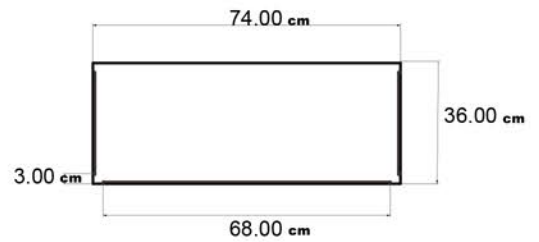

MODULO PUNTO DE VENTA

CODIGO: M-121

8.00 cm

Cubierta superior

Tubo PVC 1 1/8
de 110 cm

4.50 cm

Entrepaño interior

DESCRIPCION: MODULO PUNTO DE VENTA
DE 6mm. DE ESPESOR

MATERIAL: COROPLAST BLANCO 6mm.

ACOTACION: CENTIMETROS