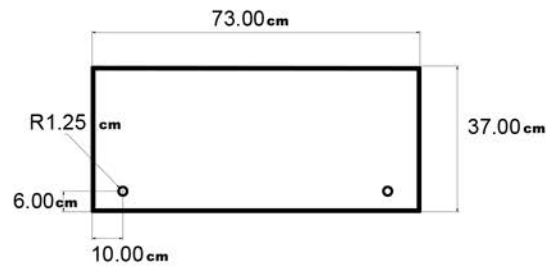

MODULO PUNTO DE VENTA

CODIGO: M-121

8.00 cm

Cubierta superior

Tubo PVC 1 1/8
de 110 cm

4.50 cm

Entrepaño interior

DESCRIPCION: MODULO PUNTO DE VENTA
DE 6mm. DE ESPESOR

MATERIAL: COROPLAST BLANCO 6mm.

ACOTACION: CENTIMETROS