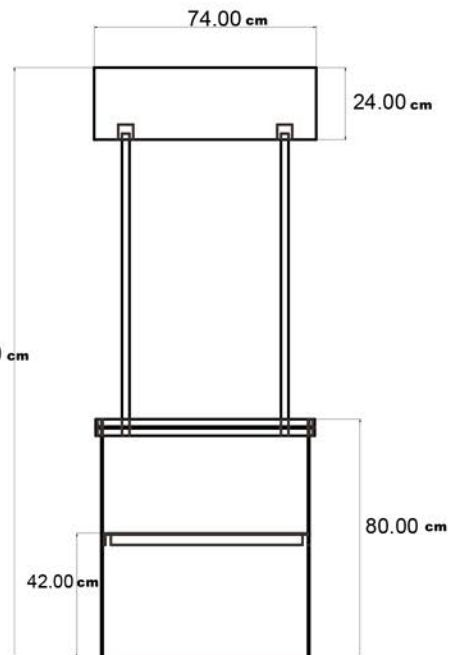

MODULO PUNTO DE VENTA

CODIGO: M-121

8.00 cm

Cubierta superior

Tubo PVC 1 1/8
de 110 cm

4.50 cm

Entrepaño interior

DESCRIPCION: MODULO PUNTO DE VENTA
DE 6mm. DE ESPESOR

MATERIAL: COROPLAST BLANCO 6mm.

ACOTACION: CENTIMETROS