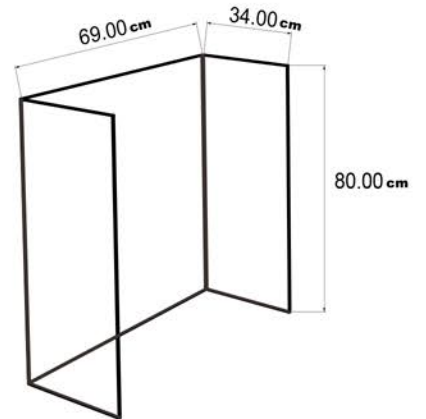

MODULO PUNTO DE VENTA

CODIGO: M-121

8.00 cm

Cubierta superior

Tubo PVC 1 1/8
de 110 cm

4.50 cm

Entrepaño interior

DESCRIPCION: MODULO PUNTO DE VENTA
DE 6mm. DE ESPESOR

MATERIAL: COROPLAST BLANCO 6mm.

ACOTACION: CENTIMETROS